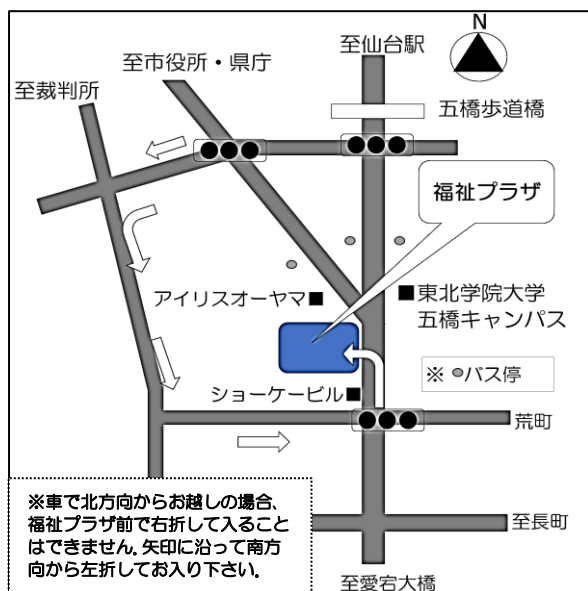

※当選したホールや研修室の使用がなくなった場合は、当選取消(辞退)のお手続きをお願いいたします。

■催し物のご案内■

アートカフェ

季節の折り紙や作品作りを行っています。

日時：令和5年11月10日(金)
10:00～15:00
(昼休み12:00～13:00)
会場：4階ボランティアセンター
団体活動室

- ※いずれの催事も事前予約は不要です。
- ※飲み物もご持参ください。
- ※体調の悪い場合は参加をご遠慮ください。

福祉施設製品販売コーナーとふれあいミニコンサートは当面お休みとなります。

ふれあいカフェ

日時：令和5年11月17日(金)
14:00～15:30
会場：1階 プラザホール
参加費：100円
内容：東口ガイドボランティア
宮城野さんぽみち

- ・飲み物の提供はありません。お持ち帰り用のお菓子を準備しています。
- ・健康チェック、薬剤師による健康相談も行う予定です。

問合せ：五橋地域包括支援センター
TEL： 022-716-5460

福祉プラザ周辺地図

- 地下鉄でご来館の方
仙台駅から市営地下鉄南北線、富沢方面行で1駅、「五橋駅」下車。南1番出口より徒歩3分。
- バスでご来館の方
「五橋駅」下車徒歩4分。

■ 2Fレストランのお知らせ ■

- ・休業日 10月：毎週月曜日、1日(日)、8日(日)
11月：毎週月曜日
- ・営業時間 10:30～15:30

仙台市福祉プラザ 〒980-0022 仙台市青葉区五橋二丁目12-2
電話 213-6237 FAX 213-6467 mail: sen-fukusi@comet.ocn.ne.jp
(HP) <http://www.shakyo-sendai.or.jp/n/aboutus/plaza>