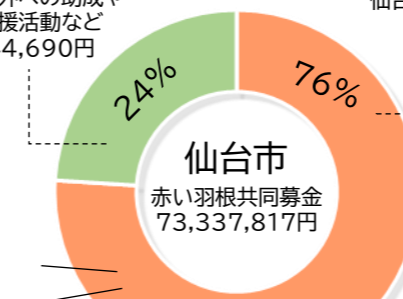

子ども食堂やフードバンクなど
家庭を支援する団体へ助成

仙台市共同募金委員会 令和5年度の共同募金実績

総額 73,951,217 円

赤い羽根共同募金
73,337,817円

歳末たすけあい募金
613,400円

仙台市では令和5年度共同募金として73,951,217円の募金が寄せられ、高齢者や子育て世帯等を支援している地区社会福祉協議会や町内会、NPO及び県内の社会福祉施設等に助成されるなど「じぶんの町を良くするしくみ」として活用されています。

共同募金のしくみ

仙台市に寄せられた
皆様からの募金は
宮城県共同募金会に
集められます。

宮城県共同募金会では
各市町村や施設等に、どのくらい
助成金が必要か話し合います。

それぞれの市町村や施設等に
募金を配分し、福祉施設の整備や
地域団体の活動に
活用されます。

募金

令和5年度募金をもとにした、令和6年度の募金の使いみち

仙台市外への助成や
災害支援活動など
17,444,690円

仙台市内の活動団体への助成 55,893,127円

【内訳】

- 社会福祉施設整備助成事業 7,370,000円 …保育園や障害者支援施設などへの助成
- 住民力・地域力・福祉力を高める支援助成事業 750,000円 …町内会や地域のサロン活動への助成
- 社会福祉団体支援助成事業 4,730,000円 …社会福祉団体などへの助成
- みやぎチャレンジプロジェクト助成事業 9,328,000円 …生活支援や社会課題に取り組む団体への助成
- 自立サポートハウス助成事業 1,700,000円 …児童養護施設等を退所した子どもたちをサポートする団体への助成
- 困難を抱える子どもや家族への支援活動助成事業 2,680,000円 …子どもやその家族など、子育てをサポートする団体への助成
- 仙台市社会福祉協議会で行う事業 22,569,655円 …地区社会福祉協議会の活動や広報物の作成などへの助成
- 福祉啓発事業 3,884,472円
- その他の地域福祉事業 2,881,000円